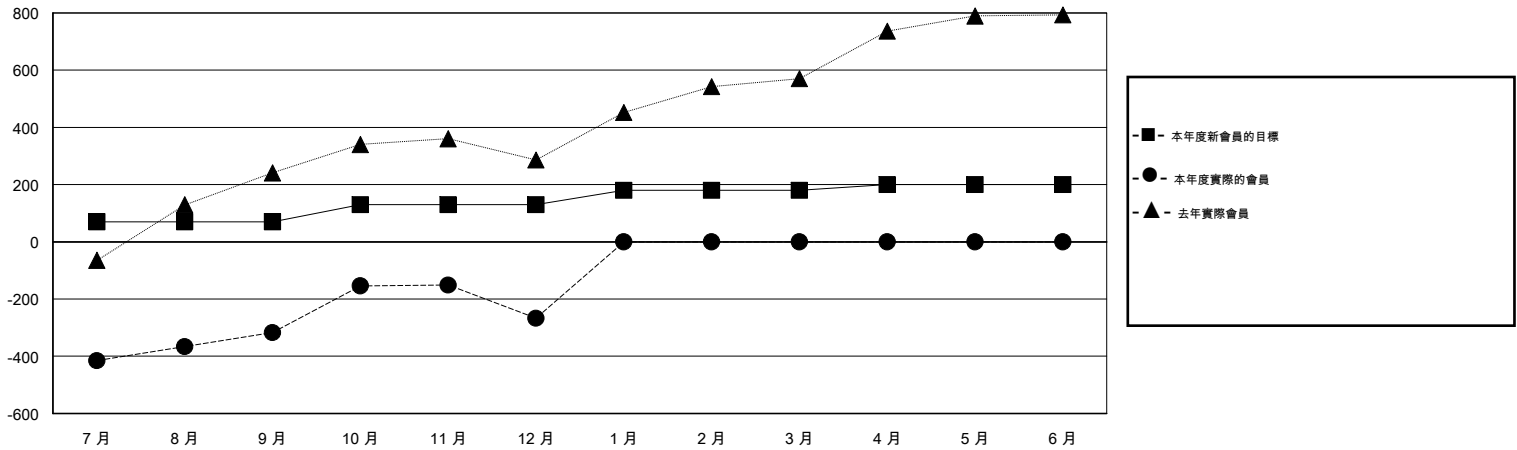

目標和實際會員累積

已取消的分會: 0	86 CLUBS OF 110 增添1位或以上的新會員	性別分佈
放棄的會員	點擊這裡取得健康評估資料	男 2,529 (63.78%)
過世 13		女 1,436 (36.22%)
分會已取消 0		家庭單位會員 489
其他 912		戶長 226
總計 925		非戶長 263