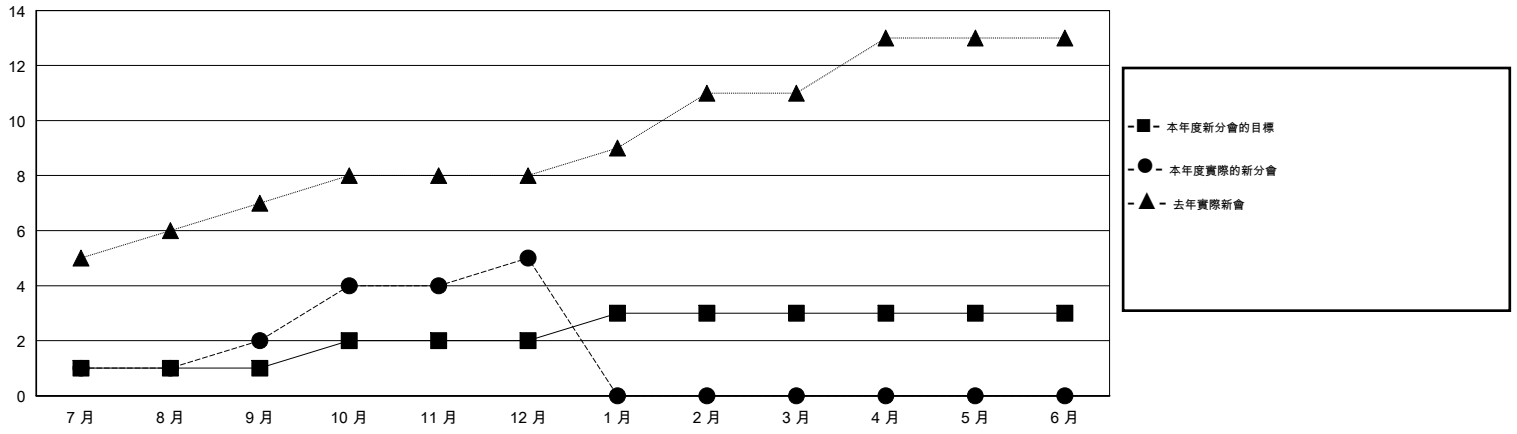

MONTHLY MEMBERSHIP PROGRESS REPORT

District 300A2

Results as of: 12/31/2014

GMT: PEI-JEN CHEN

地點 REP OF CHINA

GMT憲章區 5

分會				
成果 2014-2015				
季	新分會目標	新會	會員流失的分會	淨增/減
7月/8月/9月	1	2	0	2
10月/11月/12月	1	3	0	3
1月/2月/3月	1	0	0	0
4月/5月/6月	0	0	0	0

位會員@每位須繳				
成果 2014-2015				
季	新會員目標	增加的授證/新會員	退會人數	淨增/減
7月/8月/9月	70	431	748	-317
10月/11月/12月	60	227	177	50
1月/2月/3月	50	0	0	0
4月/5月/6月	20	0	0	0

目標與實際新會累積